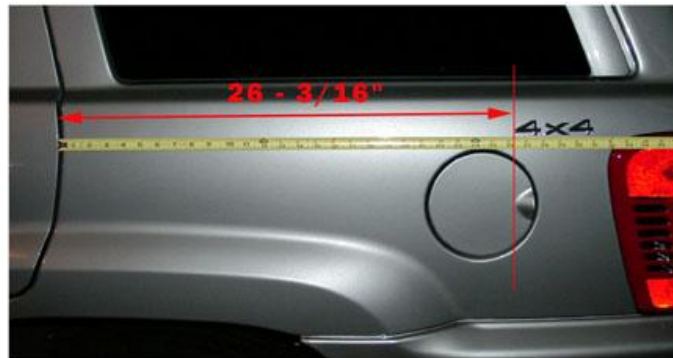

- www.jeepnici.pl SQUAD -

Overland Platinum Edition							X
------------------------------	--	--	--	--	--	--	---

Wymiarowanie oznaczenia „4x4”

źródło: <http://www.wjjeeps.com/nameplates.htm>