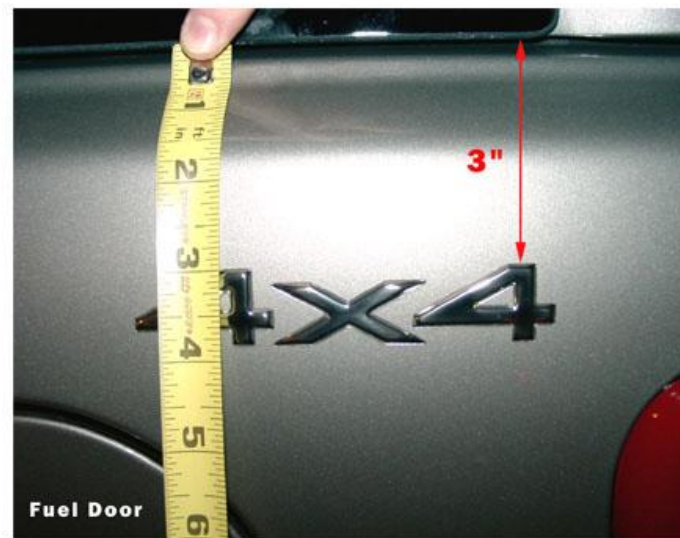

- www.jeepnici.pl SQUAD -

Overland Platinum Edition							X
------------------------------	--	--	--	--	--	--	---

Wymiarowanie oznaczenia „4x4”

źródło: <http://www.wjjeeps.com/nameplates.htm>